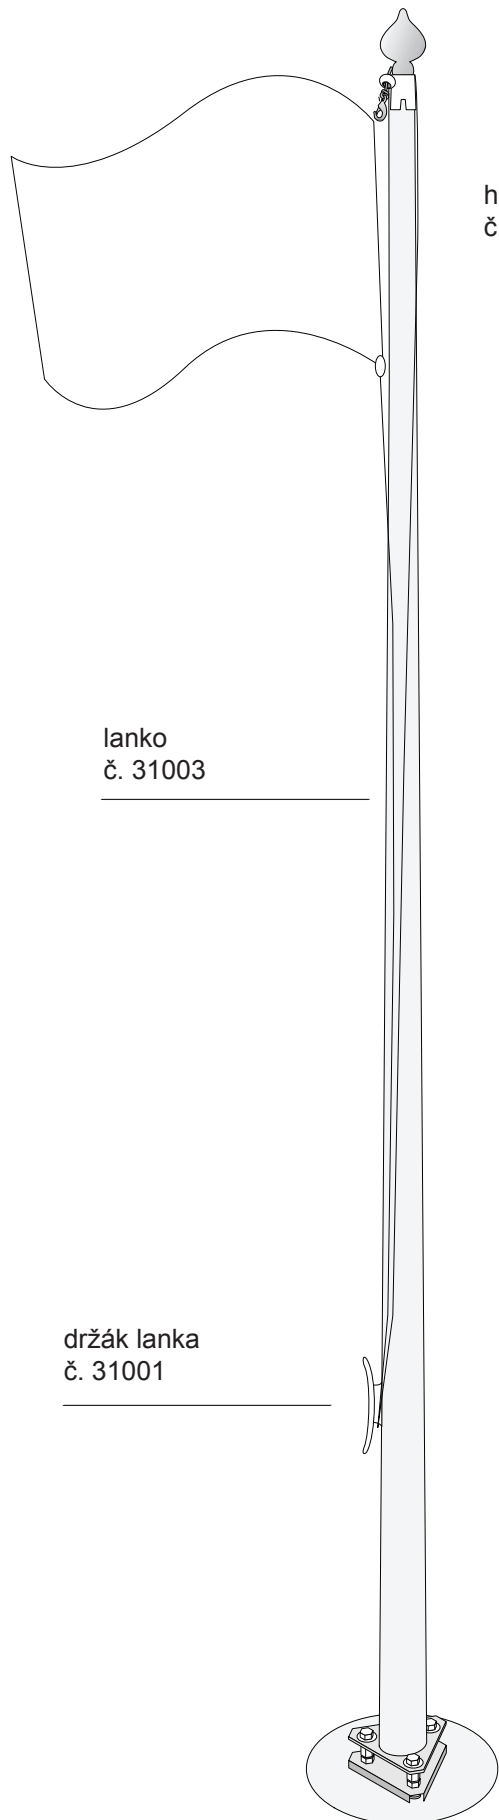

# STANDART sklolaminátový stožár - náhradní díly

volně vlající vlajka - vnější vedení lanka

hlavice cibule 07  
č. 360703

hlavice hřib 07  
č. 360793

trn + pouzdro (2v1)  
č. 37305

lanko  
č. 31003

držák lanka  
č. 31001

kulatá zarážka  
č. 32064

kovová (plastová)  
karabina  
č. 38011 (380053)