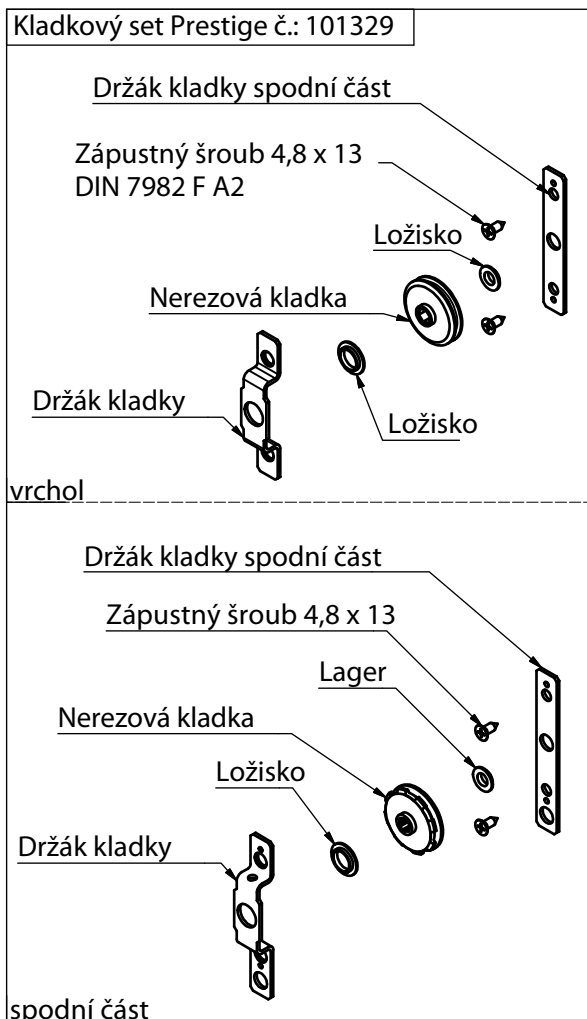

Hlavice	
Popis	Obj. č.:
Kulatá hlavice MK 6 / ø75, šedá-antracit	101475
Kulatá hlavice MK 6 / ø75, hnědá	839822
Špičatá hlavice MK 9 / ø75, modrá	839812
Kulatá hlavice MK 6 / ø100, šedá-antracit	101476
Kulatá hlavice MK 6 / ø100, hnědá	839823
Špičatá hlavice MK 9 / ø100, modrá	839813

Šroub s očkem
"PRESTIGE"
set 8ks
č.: 839838

Klika "PRESTIGE"
č.: 839815

Lankový set "Prestige"
obsahuje: pružinu, člunky-vodiče,
zámek, 1 klíč

Dutý klíč "Prestige" čtyřhranný 5,5mm
Obj. č.: 102139

Výtahový lankový set	
Popis	Obj. č.:
Lankový set PRESTIGE 5m	102091
Lankový set PRESTIGE 6m	102092
Lankový set PRESTIGE 7m	102093
Lankový set PRESTIGE 8m	102094
Lankový set PRESTIGE 9m	102095
Lankový set PRESTIGE 10m	102096