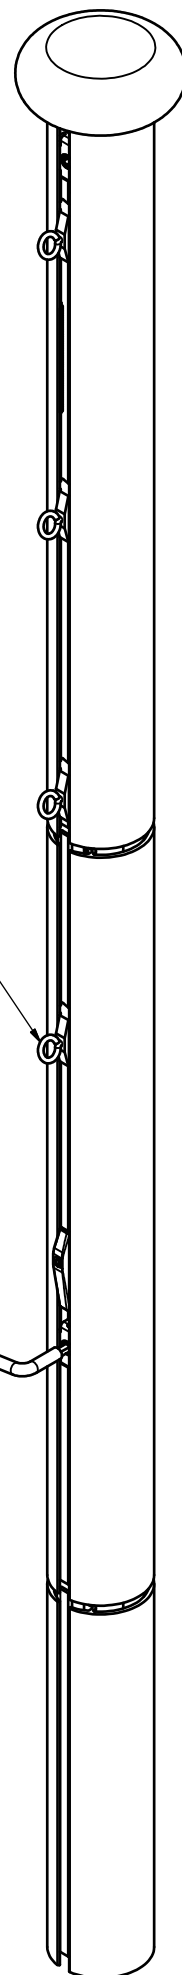

Hlavice	
Popis	Obj. č.:
Kulatá hlavice MK 6 / ø75, šedá-antracit	101475
Kulatá hlavice MK 6 / ø75, hnědá	839822
Špičatá hlavice MK 9 / ø75, modrá	839812
Kulatá hlavice MK 6 / ø100, šedá-antracit	101476
Kulatá hlavice MK 6 / ø100, hnědá	839823
Špičatá hlavice MK 9 / ø100, modrá	839813

Šroub s očkem
"PRESTIGE"
set 8ks
č.: 839838

Klika "PRESTIGE"
č.: 839815

Lankový set "Prestige"
obsahuje: pružinu, člunky-vodiče,
zámek, 1 klíč

Dutý klíč "Prestige" čtyřhranný 5,5mm
Obj. č.: 102139

Výtahový lankový set	
Popis	Obj. č.:
Lankový set PRESTIGE 5m	102091
Lankový set PRESTIGE 6m	102092
Lankový set PRESTIGE 7m	102093
Lankový set PRESTIGE 8m	102094
Lankový set PRESTIGE 9m	102095
Lankový set PRESTIGE 10m	102096