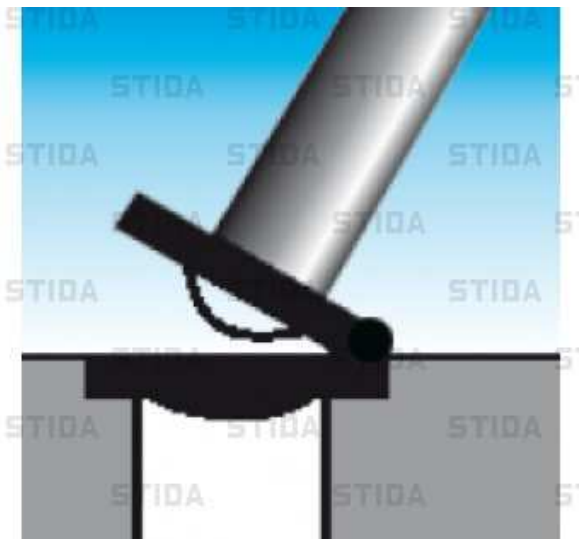

KIK 75

Sklápěcí držák vnitřní komfortní

- Sklopné kotvení na všechny čtyři strany díky přemístitelnému sklopnému kloubu
- Po případné demontáži horní - stožárové části kotvení, spodní - zemní část pojízdná
- Průchod pro kabely (LED line, Highlight)
- Dokonalé vystředění stožáru pomocí šroubů
- Statický
- Spodní část kotvení je možné doložit dlažbou

Technická data

materiál	ocel, pozink
základ	beton C25/30
upevnění	šrouby v kotevní patce
tloušťka stěny	20 mm