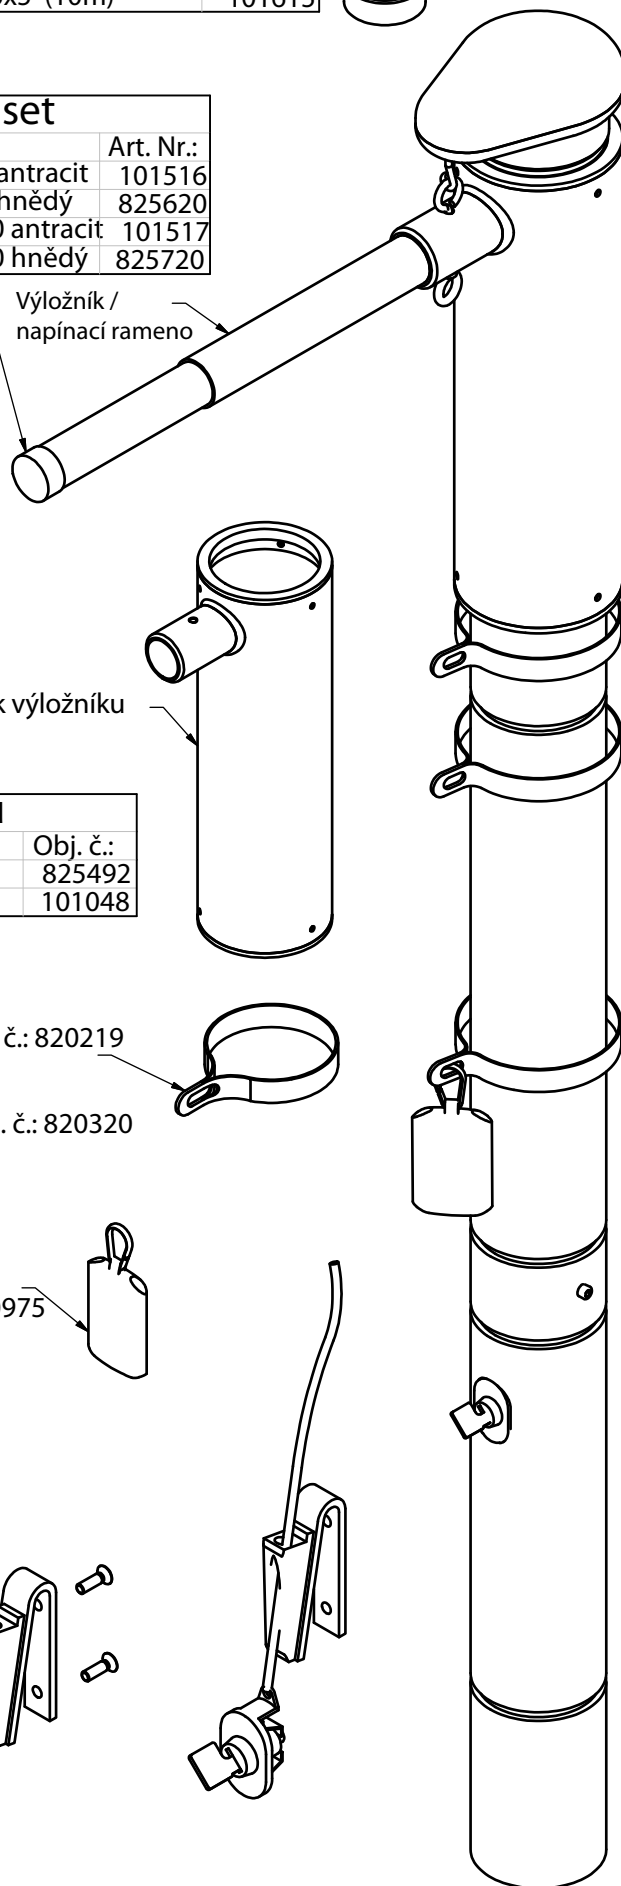

Ložisko	
Popis	Obj. č.:
Ložisko PIRAT A Ø75x2,75 (5-7m)	825482
Ložisko PIRAT A Ø75x3,5 (8m)	825483
Ložisko PIRAT A Ø100x3 (7-9m)	101614
Ložisko PIRAT A Ø100x5 (10m)	101615

Hlavicový set	
Popis	Art. Nr.:
Hlavicový set "PIRAT" Ø 75 antracit	101516
Hlavicový set "PIRAT" Ø 75 hnědý	825620
Hlavicový set "PIRAT" Ø 100 antracit	101517
Hlavicový set "PIRAT" Ø 100 hnědý	825720

 Matice s očkem M6 DIN 582 A2 obj. č.: 101990

Výložníkový set	
Popis	Obj. č.:
Telescopický Ø 40 x 1.600 mm	820251
Telescopický Ø 20 x 1.600 mm včetně adaptéru ø 40	100612
Kédrový profil 40 x 1.100 mm, 4 jezdcí, zátka	820243
Kédrový profil 40 x 1.300 mm, 4 jezdcí, zátka	820244
Kédrový profil 40 x 1.600 mm, 4 jezdcí, zátka	820276
Kédrový profil 40 x 2.100 mm, 4 jezdcí, zátka	820216

Držák výložníku	
Popis	Obj. č.:
Držák výložníku Pirat A ø 75	825492
Držák výložníku Pirat A ø 100	101048

Lankový systém	
Popis	Obj. č.:
Lankový set HS-11 otočný / 5m	825495
Lankový set HS-11 otočný / 6m	825496
Lankový set HS-11 otočný / 7m	825497
Lankový set HS-11 otočný / 8m	825498
Lankový set HS-11 otočný / 9m	825489
Lankový set HS-11 otočný / 10m	825488

Svorka lanka	
Popis	Obj. č.:
Svorka SK11 / Ø 75, včetně upevňovacích šroubů	102449
Svorka SK11 / Ø 100, včetně upevňovacích šroubů	102451

Uzavírací kryt HV-11 (ø 100 / 135) včetně zámku se 2 klíči  
Obj. č.: 820235