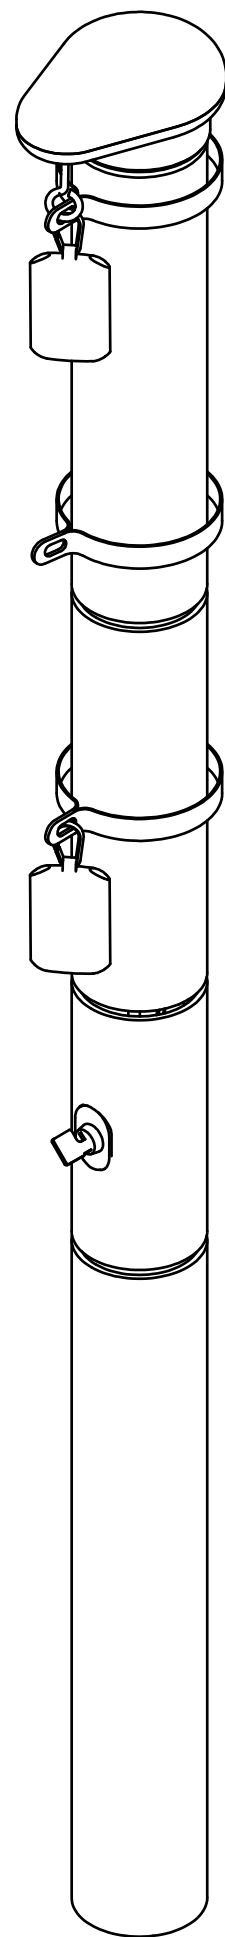

| Hlavicový set | |
|--------------------------------------|----------|
| Popis | Obj. č.: |
| Hlavicový set "PIRAT" Ø 75 antracit | 101516 |
| Hlavicový set "PIRAT" Ø 75 hnědý | 825620 |
| Hlavicový set "PIRAT" Ø 100 antracit | 101517 |
| Hlavicový set "PIRAT" Ø 100 hnědý | 825720 |

Objímka l=410 mm
pro stožár Ø75mm obj. č.: 820219
Objímka l=520 mm
pro stožár Ø100mm obj.č.: 820320

| Lankový systém | |
|-------------------------|----------|
| Popis | Obj. č.: |
| Lankový set HS-11 / 6m | 825626 |
| Lankový set HS-11 / 7m | 825627 |
| Lankový set HS-11 / 8m | 825628 |
| Lankový set HS-11 / 9m | 825629 |
| Lankový set HS-11 / 10m | 825630 |

Závaží
Obj. č.: 100975

| Svorka lanka | |
|---|----------|
| Popis | Obj. č.: |
| Svorka SK11 / Ø 75, včetně upevňovacích šroubů | 102448 |
| Svorka SK11 / Ø 100, včetně upevňovacích šroubů | 102450 |

Uzavírací kryt HV-11 (Ø 100 / 135)
včetně zámku se 2 klíči
Obj. č.: 820235