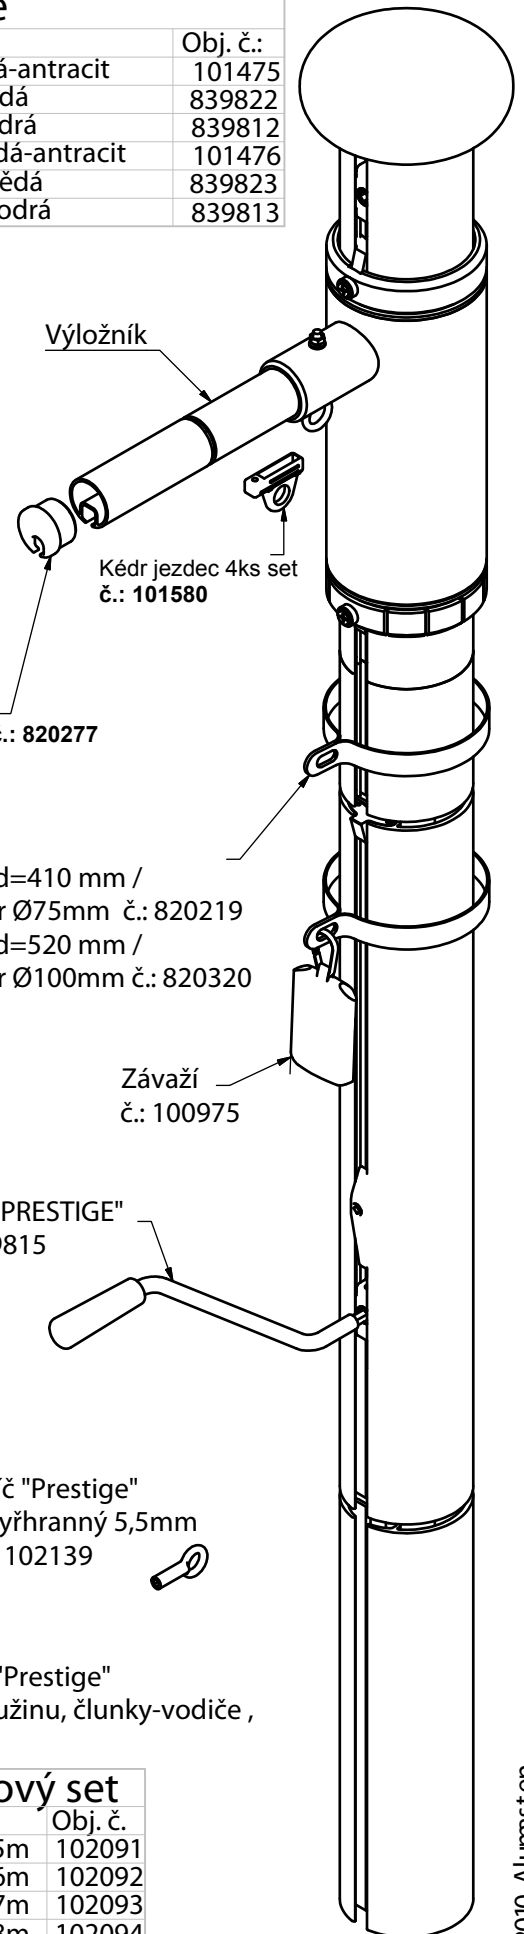

Výtahový lankový set	
Popis	Obj. č.
Lankový set PRESTIGE 5m	102091
Lankový set PRESTIGE 6m	102092
Lankový set PRESTIGE 7m	102093
Lankový set PRESTIGE 8m	102094
Lankový set PRESTIGE 9m	102095
Lankový set PRESTIGE 10m	102096